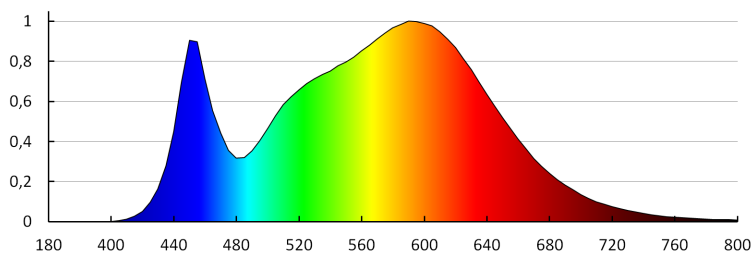

LOGISZTIKAI ADATOK:

Mértékegység: 1 darab

Csomagolás típusa: 16

Darabszám közbenső csomagolásban: 1

Darabszám gyűjtőcsomagolásban: 16

Nettó egységsúly [g]: 744

Súly [g]: 890.63

Egységcsomagolás hossza [cm]: 61.5

Egységcsomagolás szélessége [cm]: 8.5

Egységcsomagolás magassága [cm]: 7.5

Doboz súlya [kg]: 14.25008

Karton szélessége [cm]: 36.5

Doboz magassága [cm]: 32

Doboz hossza [cm]: 63.5

Karton térfogata [m³]: 0.074168

KANLUX S.A. (kat 22603) MAH-LED N 20W-NW / Krzywa rozsyłu światła (biegunowo)